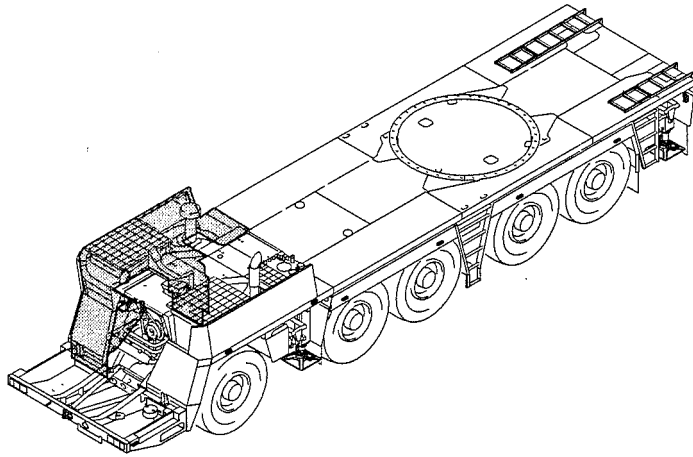

BEBLECHUNG MOTORTRAEGER
COVER PLATES, ENGINE SUPPORT

BILDTAFEL
PICTORIAL DISPLAY

GMK 5180
BE 505
G 034

10.99

3011324-ETL D

1/3

BEBLECHUNG MOTORTRAEGER
COVER PLATES, ENGINE SUPPORT

BILDTAFEL
PICTORIAL DISPLAY

GMK 5180
BE 505
G 034

10.99

3011324-ETL D

2/3

BEBLECHUNG MOTORTRAEGER
COVER PLATES, ENGINE SUPPORT

BILDТАFЕL
PICTORIAL DISPLAY

10.99

3011324-ETL D